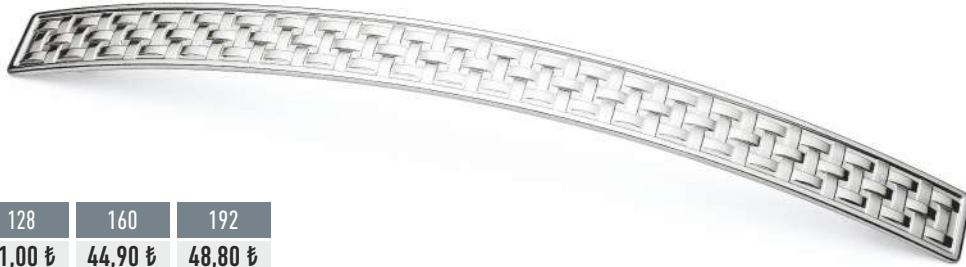

KOD: 4094

ÖLÇÜ	160
KROM	30,00 ₺
KUTU	50

KALE
KOD: 4095

ÖLÇÜ	96-128	160-192	224-259
KROM	34,80 ₺	39,50 ₺	51,50 ₺
INOX	37,60 ₺	42,40 ₺	54,80 ₺
SİYAH	31,50 ₺	36,60 ₺	48,00 ₺
KUTU	50	50	50

KARTACA
KOD: 4096

ÖLÇÜ	160-192
KROM	27,00 ₺
KUTU	50