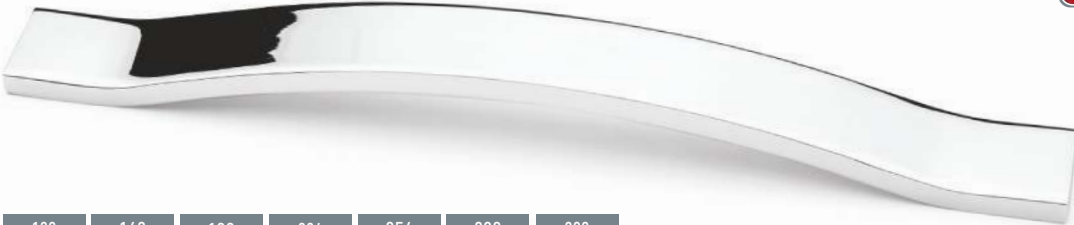

AKASYA DÜZ (7 x 18)

KOD: 4028

ÖLÇÜ	128	160	192	224	256	288	320
KROM	32,00 ₺	35,10 ₺	38,20 ₺	41,40 ₺	47,40 ₺	51,20 ₺	55,10 ₺
INOX	33,30 ₺	36,40 ₺	39,50 ₺	42,60 ₺	48,90 ₺	52,80 ₺	56,70 ₺
SİYAH	28,60 ₺	31,50 ₺	34,30 ₺	37,20 ₺	42,60 ₺	46,30 ₺	49,60 ₺
KUTU	50	50	50	50	50	50	50