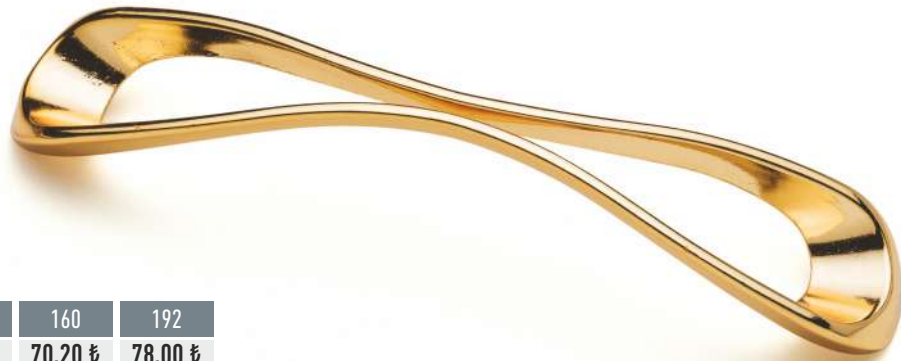

ÖLÇÜ	00	96	128	160
ALTIN	32,70 ₺	46,80 ₺	56,50 ₺	60,40 ₺
KUTU	100	50	50	50

IRMAK

KOD: 4052

ÖLÇÜ	00	96	128
ALTIN	23,40 ₺	35,10 ₺	46,80 ₺
KUTU	100	100	100

ZEYTİNDALİ

KOD: 4053

ÖLÇÜ	96	128
ALTIN	35,10 ₺	46,80 ₺
KUTU	50	50

VIZYON

KOD: 4054

ÖLÇÜ	128	160	192
ALTIN	58,50 ₺	70,20 ₺	78,00 ₺
KUTU	50	50	50

NARİN

KOD: 4055

ÖLÇÜ	00	96	128	160
ALTIN	23,40 ₺	35,10 ₺	46,80 ₺	56,50 ₺
KUTU	200	50	50	50

DEFNE

KOD: 4056