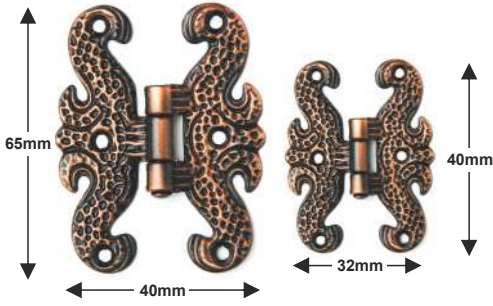

ZAMAK KELEBEK MENTEŞE

KOD: 2018

ÖLÇÜ	MODEL	FİYAT	KUTU AD.	KOLİ AD.
KÜÇÜK	ZAMAK KELEBEK MENTEŞE	14,80 ₺ /ad.	100	2000
BÜYÜK	ZAMAK KELEBEK MENTEŞE	19,50 ₺ /ad.	100	1000