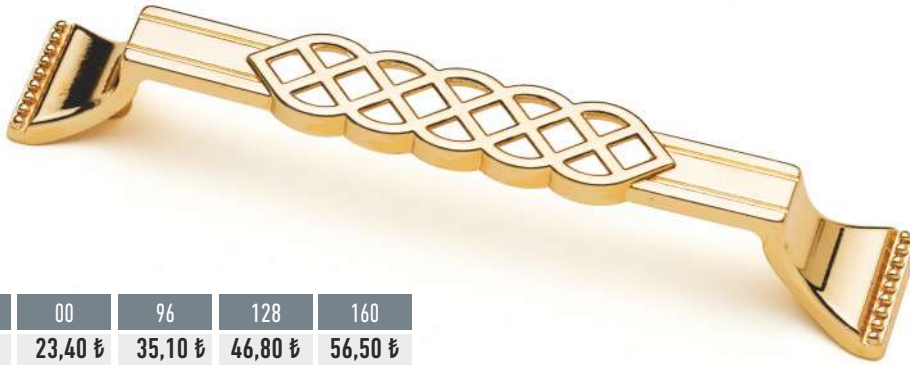

VIZYON

KOD: 4054

ÖLÇÜ	128	160	192
ALTIN	58,50 ₺	70,20 ₺	78,00 ₺
KUTU	50	50	50

NARİN

KOD: 4055

ÖLÇÜ	00	96	128	160
ALTIN	23,40 ₺	35,10 ₺	46,80 ₺	56,50 ₺
KUTU	200	50	50	50

DEFNE

KOD: 4056

ÖLÇÜ	96	128
ALTIN	35,10 ₺	46,30 ₺
KUTU	50	50

ÇAYELİ
KOD: 4057

ÖLÇÜ	96	128	160
ALTIN	50,70 ₺	61,60 ₺	66,30 ₺
KUTU	50	50	50

ÇINAR
KOD: 4058

ÖLÇÜ	96	128	160
ALTIN	35,10 ₺	46,80 ₺	56,50 ₺
KUTU	100	50	50

LEYLAK
KOD: 4059