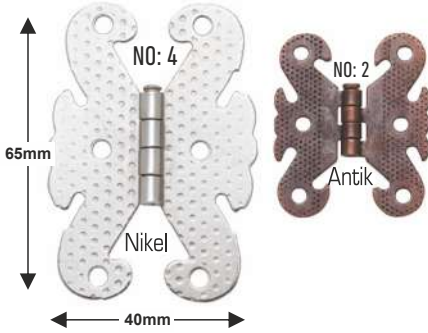

* 1 dz = 24 ad.

ZAMAK KELEBEK MENTEŞE

KOD: 2018

ÖLÇÜ	MODEL	FİYAT	KUTU AD.	KOLİ AD.
KÜÇÜK	ZAMAK KELEBEK MENTEŞE	14,80 ₺ /ad.	100	2000
BÜYÜK	ZAMAK KELEBEK MENTEŞE	19,50 ₺ /ad.	100	1000

SAC KELEBEK MENTEŞE

KOD: 2019