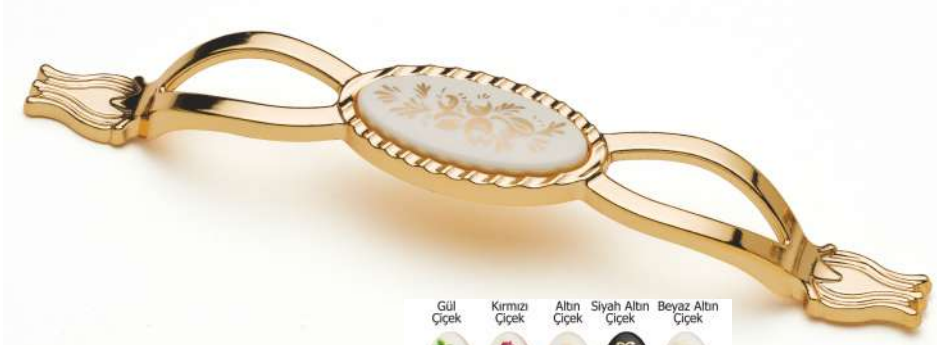

ÖLÇÜ	96	128	160	192	224	256	288	320	352	384
KR/M.KR	27,30 ₺	31,20 ₺	35,10 ₺	39,00 ₺	42,90 ₺	46,80 ₺	50,70 ₺	54,60 ₺	58,50 ₺	62,40 ₺
KUTU	50	50	50	50	50	50	50	50	50	50

MARUF®

40 Yıllık İmalat Tecrübesi

ZAMAK KULPLAR