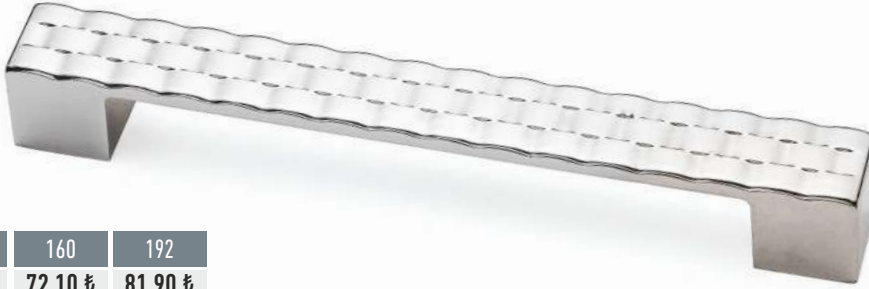

KRİSTAL

KOD: 4082

ÖLÇÜ	96	128	160
SATEN	27,30 ₺	37,00 ₺	44,90 ₺
KROM	27,30 ₺	37,00 ₺	44,90 ₺
M.KROM	27,30 ₺	37,00 ₺	44,90 ₺
KUTU	50	50	50

MERCAN

KOD: 4083

ÖLÇÜ	128	160	192
SATEN	64,40 ₺	72,10 ₺	81,90 ₺
KROM	64,40 ₺	72,10 ₺	81,90 ₺
M.KROM	64,40 ₺	72,10 ₺	81,90 ₺
KUTU	50	50	50