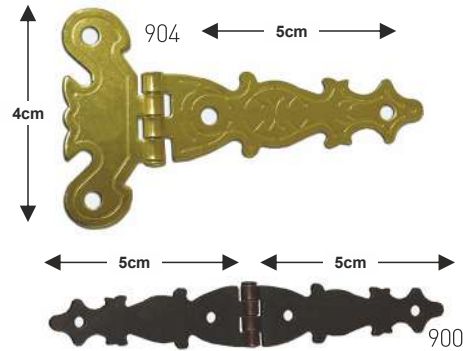

SAC KUYRUKLU MENTEŞE

KOD: 2020

ÖLÇÜ	MODEL	FİYAT	KUTU AD.	KOLİ AD.
904	SAC TEK KUYRUKLU MENTEŞE	5,00 ₺ /ad.	100	1000
900	SAC ÇİFT KUYRUKLU MENTEŞE	5,20 ₺ /ad.	100	1000

4 CM OKKA MENTEŞE

KOD: 2021