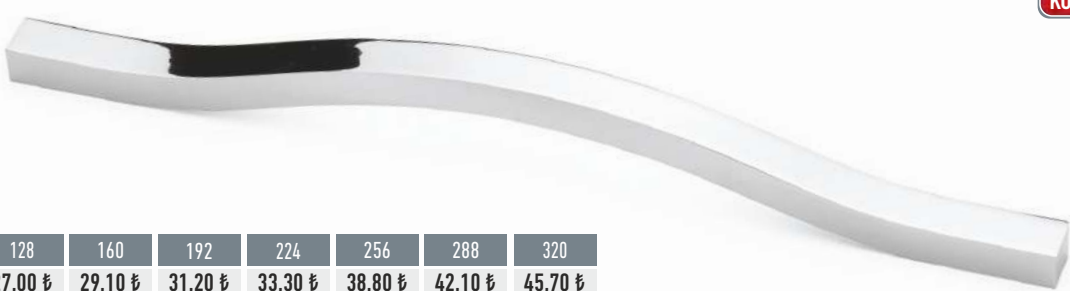

BOĞAZIÇI KLAS (8 x 12)

KOD: 4031

ÖLÇÜ	128	160	192	224	256	288	320
KROM	27,00 ₺	29,10 ₺	31,20 ₺	33,30 ₺	38,80 ₺	42,10 ₺	45,70 ₺
INOX	28,40 ₺	30,42 ₺	32,50 ₺	34,60 ₺	40,00 ₺	43,70 ₺	47,40 ₺
SİYAH	24,00 ₺	26,00 ₺	28,00 ₺	30,20 ₺	35,40 ₺	38,60 ₺	41,90 ₺
KUTU	50	50	50	50	50	50	50