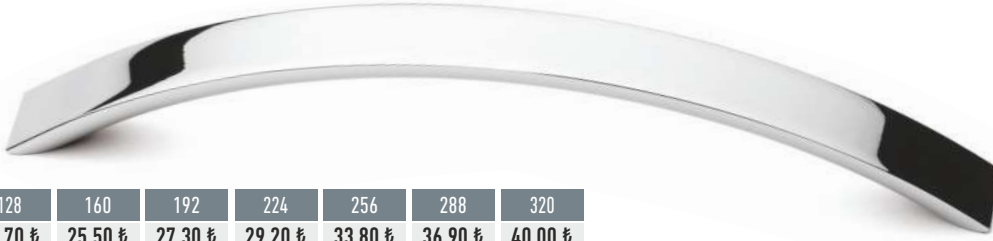

İNCE ŞAHİN (7.5 x 14)

KOD: 4009

ÖLÇÜ	128	160	192	224	256	288	320
KROM	23,70 ₺	25,50 ₺	27,30 ₺	29,20 ₺	33,80 ₺	36,90 ₺	40,00 ₺
INOX	24,70 ₺	26,50 ₺	28,40 ₺	30,20 ₺	35,10 ₺	38,20 ₺	41,40 ₺
SİYAH	20,80 ₺	22,60 ₺	24,50 ₺	26,20 ₺	31,20 ₺	34,00 ₺	36,90 ₺
KUTU	50	50	50	50	50	50	50

İNCE ŞAHİN YAY (7.5 x 14)

KOD: 4010

ÖLÇÜ	128	160	192	224	256	288	320
KROM	23,70 ₺	25,50 ₺	27,30 ₺	29,20 ₺	33,80 ₺	36,90 ₺	40,00 ₺
INOX	24,70 ₺	26,50 ₺	28,40 ₺	30,20 ₺	35,10 ₺	38,20 ₺	41,40 ₺
SİYAH	20,80 ₺	22,60 ₺	24,50 ₺	26,20 ₺	31,20 ₺	34,00 ₺	36,90 ₺
KUTU	50	50	50	50	50	50	50